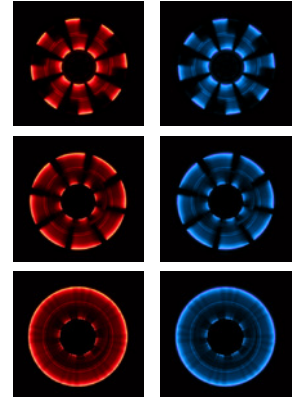

CHOPPER

CHOPPER

動態燈型變化

產品特色

- 專利360度環旋LED，擁有獨特絢麗雙環效果
- 動態燈型變化，滿足視覺享受
- 極靜音表現
- 配備減震橡膠拉丁，提升靜音表現

產品規格

CHOPPER		
型號	LPCP12N-BL	LPCP12N-R
尺寸 (mm)	120 x 120 x 25	120 x 120 x 25
LED燈色	藍	紅
LED燈數	2	2
LED形式	360度環旋LED	
LED燈型	動態燈型變化	
轉速 (rpm)	900	
風量 (CFM)	40.18	
風量 (m³/h)	68.31	
風壓 (mm-H ₂ O)	0.72	
噪音 (dBA)	16	
額定電壓 (V)	12	
輸入電流 (A)	0.2	
輸入電源 (W)	2.4	
MTBF (小時)	50,000	
接頭	3 Pin	
配件	橡膠拉丁螺絲*4，小3轉大4P轉接線	